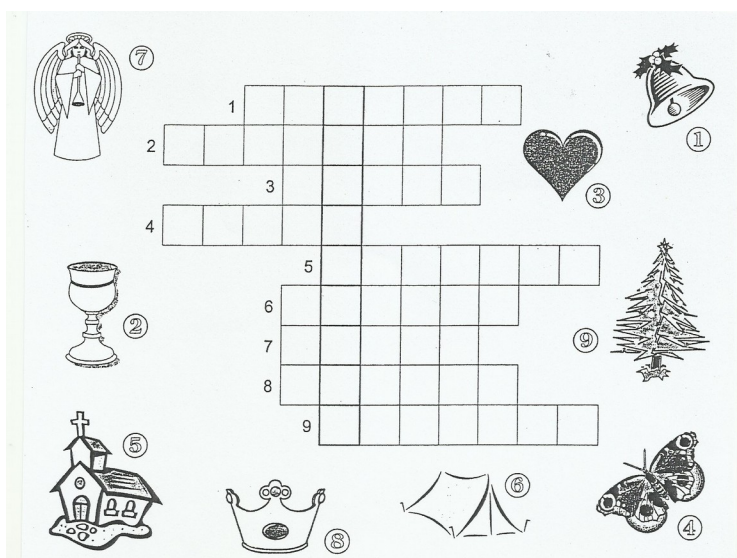

# KARTA PRACY

Katecheza

**Temat: Wielkanoc – Niedziela Zmartwychwstania Pańskiego.**

**1. Rozwiąż krzyżówkę.**

**2. Pokoloruj rysunek według podanego kodu: o – niebieski; x – żółty; v – zielony.**